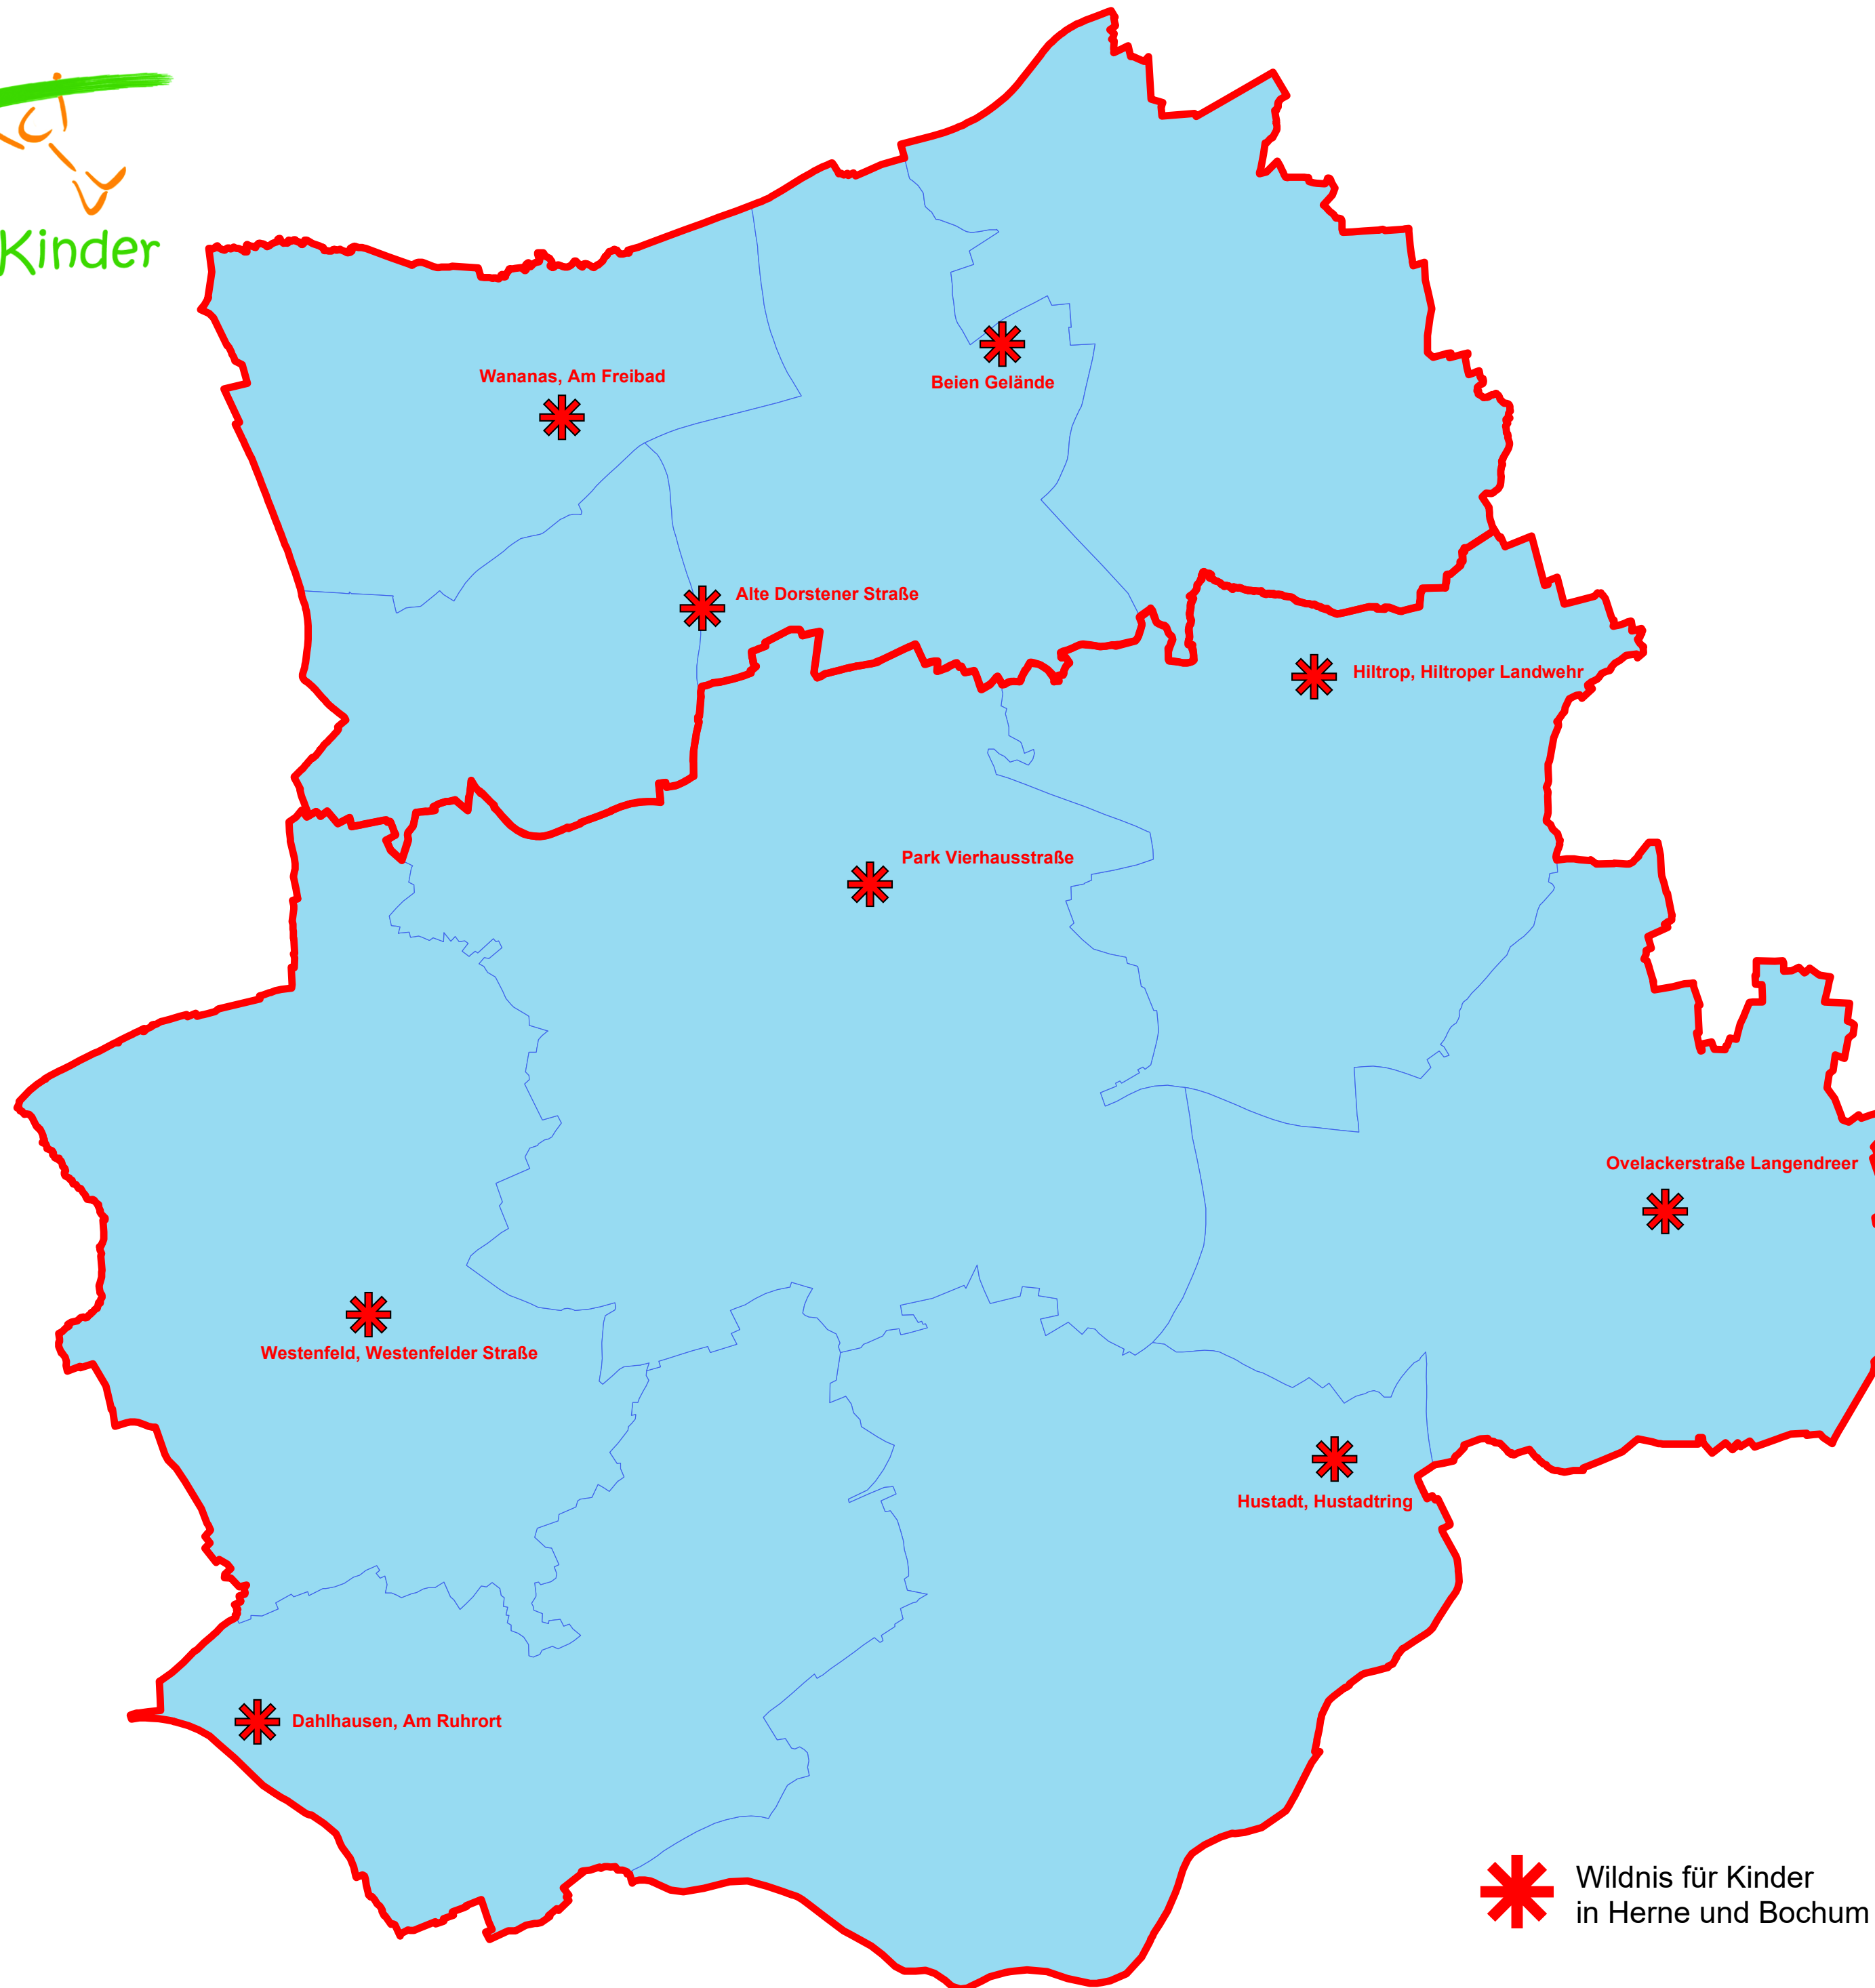

ildnis für Kinder

BIOLOGISCHE STATION
ÖSTLICHES RUHRGEBIET

 Wildnis für Kinder
in Herne und Bochum